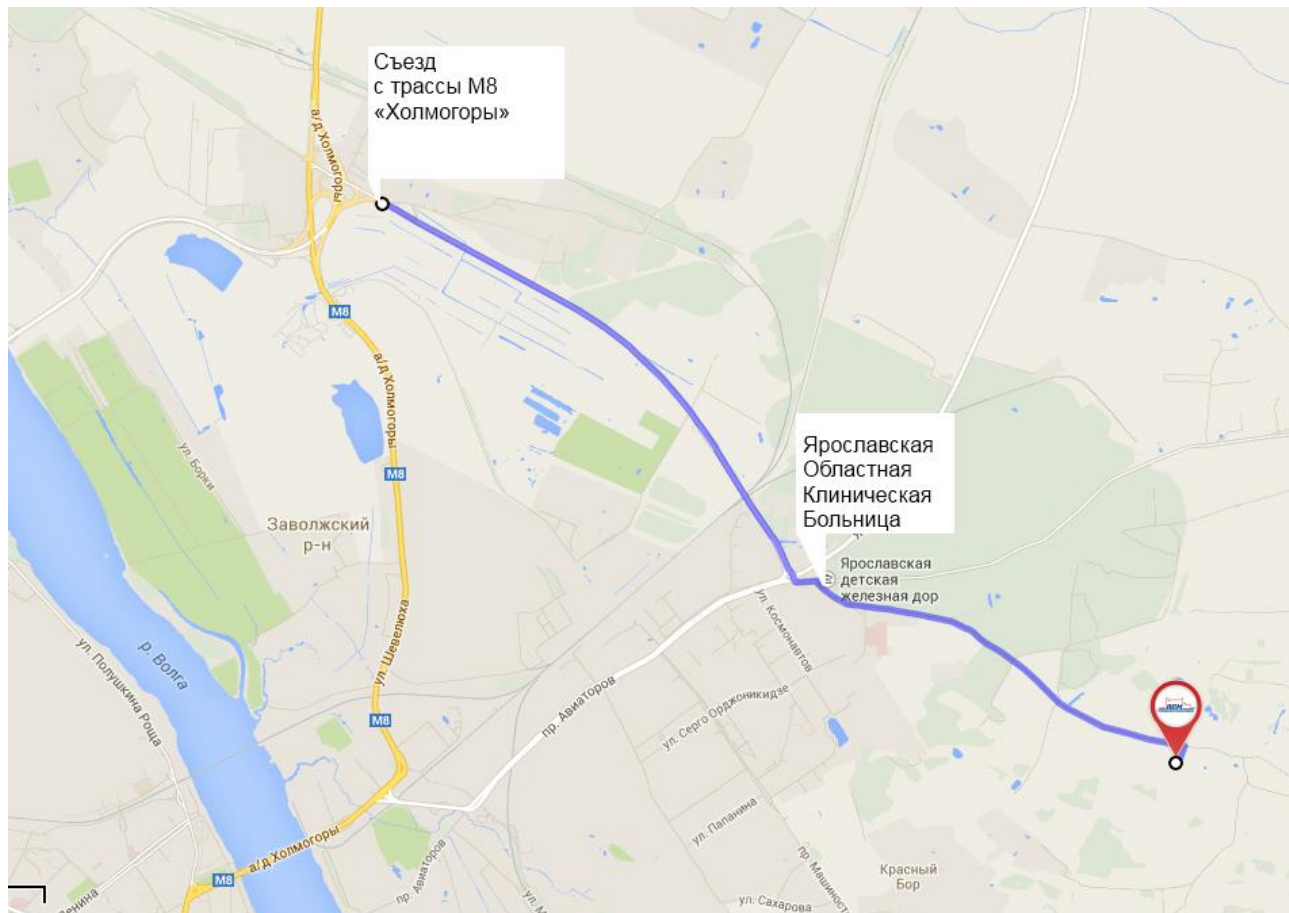

ПСМ-Красный Бор

Адрес: г. Ярославль, д. Красный бор, Телефон: 8-800-500-08-12

Координаты GPS: широта - N57°38'49.44", долгота - E40°0'28.62"

1. При движении по трассе М8

со стороны Москвы

- необходимо при въезде в город Ярославль свернуть налево по указателю на Вологду и двигаться прямо по окружной дороге около 18 км

- после пересечения р.Волги по мосту «Юбилейный» свернуть направо на развязке в направлении на Любим

со стороны Вологды -
необходимо проехать по
указателям на проспект Авиаторов

2. На круговом движении
повернуть на Ярославскую
Областную Клиническую
Больницу (второй съезд)

3. От больницы повернуть налево
по указателю на
Промышленные силовые
машины

4. Ехать до производственной
площадки ПСМ около 2 км